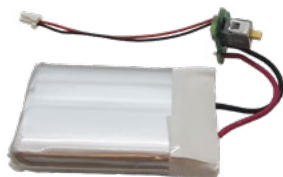

M245060
Wechsel-Akku
(Li-Ion, 3.7V, 1'600mAh)
860TX-12-00C
D5-22
HY-xx (Puma/xxxTEQ)
PN-T17-12
PN-T19-2
PN-T29-12
TG-T11-4/-14/-24
TG-T11-5/-15
TG-T12-x

D4-3
Batteriefach für 3x handels-
übliche AAA Batterie
860TX-12-00C
HY-xx (Puma/xxxTEQ) [T24 ca. 4 1/2 Std.]
PN-T17-12
PN-T19-2
PN-T29-12
TG-T11-4/-14/-24
TG-T11-5/-15
TG-T12-x [TG-T12-22 ca. 2 1/2 Std.]

M241054
Einbau-Akku AA
(NiMh, 4.8V, 2'200mAh)
860TX-10-00B
T80TX-MX-10B

R241000
Einbau-Akku mit
Flugmodusschalter
(Li-Ion, 3.7V, 1'600mAh)
PN-T17-8
TG-T9-1/-11
TG-T9-2/-12/-22
TG-T14-7/-8
TG-T15-7/-8

M245070
Einbau-Akku mit
Lötanschluss
(Li-Ion, 3.7V, 1'600mAh)
PN-T17-8
TG-T9-1/-11
TG-T9-2/-12/-22
TG-T14-7/-8
TG-T15-7/-8