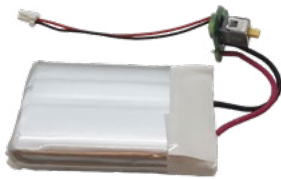

M245060
Wechsel-Akku
(Li-Ion, 3.7V, 1'600mAh)
860TX-12-00C
D5-22
HY-xx (Puma/xxxTEQ)
PN-T17-12
PN-T19-2
PN-T29-12
TG-T11-4/-14/-24
TG-T11-5/-15
TG-T12-x

D4-3
Batteriefach für 3x handels-
übliche AAA Batterie
860TX-12-00C
HY-xx (Puma/xxxTEQ) [T24 ca. 4 1/2 Std.]
PN-T17-12
PN-T19-2
PN-T29-12
TG-T11-4/-14/-24
TG-T11-5/-15
TG-T12-x [TG-T12-22 ca. 2 1/2 Std.]

M241054
Einbau-Akku AA
(NiMh, 4.8V, 2'200mAh)
860TX-10-00B
T80TX-MX-10B

R241000
Einbau-Akku mit
Flugmodusschalter
(Li-Ion, 3.7V, 1'600mAh)
PN-T17-8
TG-T9-1/-11
TG-T9-2/-12/-22
TG-T14-7/-8
TG-T15-7/-8

M245070
Einbau-Akku mit
Lötanschluss
(Li-Ion, 3.7V, 1'600mAh)
PN-T17-8
TG-T9-1/-11
TG-T9-2/-12/-22
TG-T14-7/-8
TG-T15-7/-8